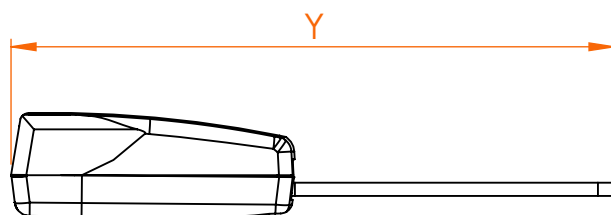

# FECHO COM HASTE RÍGIDA RETA

MODELO	X	Y	Z
CSFE1-001	145 ±2	158 ±2	11,50
CSFE1-002	205 ±2	217 ±2	13,00
CSFE1-010	260 ±2	275 ±2	11,50
CSFE1-018	170 ±2	183 ±2	13,00
CSFE1-024	98 ±2	110 ±2	13,00
CSFE1-029	162 ±2	175 ±2	11,50