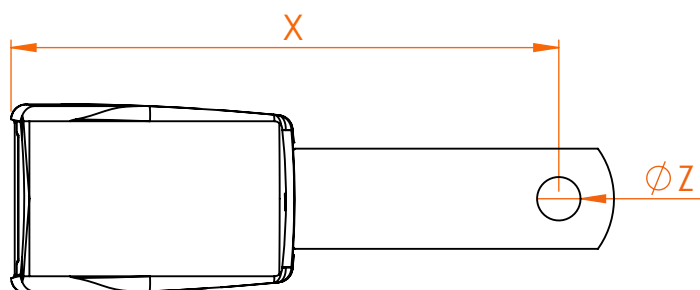

# FECHO COM HASTE RÍGIDA RETA

MODELO	X	Y	Z
CSFE1-001	145 ±2	158 ±2	11,50
CSFE1-002	205 ±2	217 ±2	13,00
CSFE1-010	260 ±2	275 ±2	11,50
CSFE1-018	170 ±2	183 ±2	13,00
CSFE1-024	98 ±2	110 ±2	13,00
CSFE1-029	162 ±2	175 ±2	11,50